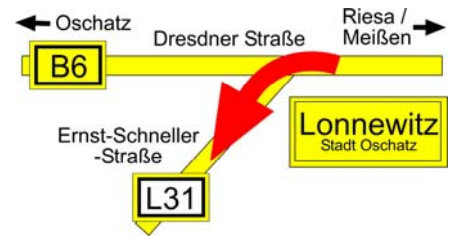

Anfahrt aus Richtung Berlin über die Autobahn A13 und die B6

- Fahre von Berlin kommend über die A13 bis zur Autobahn-Anschlußstelle Thiendorf (Nr. 20)
- Fahre an der Autobahn-Anschlußstelle Thiendorf auf die B98 in Richtung Großenhain ab.
- Folge der B98 **ca. 30 km** bis zur Kreuzung B98 / B169.

- Wechsele an der Kreuzung B98 / B169 links auf die B169 in Richtung Riesa.
- Fahre auf der B169 **ca 5 km** in Richtung Riesa bis zum Ortseingang Riesa.

- Durchquere Riesa auf der B169.
- Bleibe auf der B169 für **ca. 6 km** bis Seehausen.

- Biege in Seehausen rechts in die B6 Richtung Oschatz ein.
- Bleibe **ca. 10 km** auf der B6 Richtung Oschatz
- Fahre bis zur Ortseinfahrt Lonnewitz.

- Biege in Lonnewitz links in die Ernst-Schneller-Straße ein.
- Bleibe auf der Ernst-Schneller-Straße für **ca. 300 m**.

- Biege von der Ernst-Schneller-Straße links in die Ernst-Thälmann-Straße ein.
- Bleibe auf der Ernst-Thälmann-Straße für **ca. 80 m** bis zum Abzweig Thomas-Müntzer-Straße.

- Fahre von der Ernst-Thälmann-Straße die nächste Straße rechts ein (Thomas-Müntzer-Straße).
- Bleibe auf der Thomas-Müntzer-Straße für **ca. 50 m**.