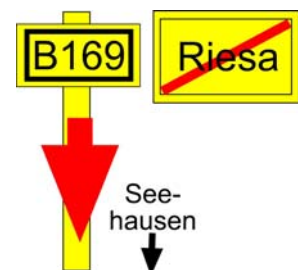

Anfahrt aus Richtung Berlin über die Autobahn A13 und die B6

- Fahre von Berlin kommend über die A13 bis zur Autobahn-Anschlußstelle Thiendorf (Nr. 20)
- Fahre an der Autobahn-Anschlußstelle Thiendorf auf die B98 in Richtung Großenhain ab.
- Folge der B98 **ca. 30 km** bis zur Kreuzung B98 / B169.

- Wechsele an der Kreuzung B98 / B169 links auf die B169 in Richtung Riesa.
- Fahre auf der B169 **ca 5 km** in Richtung Riesa bis zum Ortseingang Riesa.

- Durchquere Riesa auf der B169.
- Bleibe auf der B169 für **ca. 6 km** bis Seehausen.

- Biege in Seehausen rechts in die B6 Richtung Oschatz ein.
- Bleibe **ca. 10 km** auf der B6 Richtung Oschatz
- Fahre bis zur Ortseinfahrt Lonnewitz.

- Biege in Lonnewitz links in die Ernst-Schneller-Straße ein.
- Bleibe auf der Ernst-Schneller-Straße für **ca. 300 m**.

- Biege von der Ernst-Schneller-Straße links in die Ernst-Thälmann-Straße ein.
- Bleibe auf der Ernst-Thälmann-Straße für **ca. 80 m** bis zum Abzweig Thomas-Müntzer-Straße.

- Fahre von der Ernst-Thälmann-Straße die nächste Straße rechts ein (Thomas-Müntzer-Straße).
- Bleibe auf der Thomas-Müntzer-Straße für **ca. 50 m**.