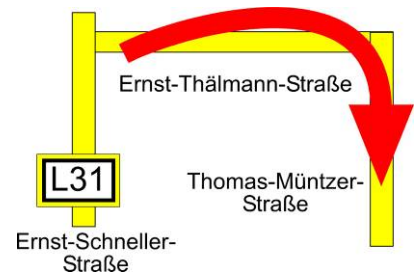

Anfahrt aus Richtung Berlin über die Autobahn A13 und die B6

- Fahre von Berlin kommend über die A13 bis zur Autobahn-Anschlußstelle Thiendorf (Nr. 20)
- Fahre an der Autobahn-Anschlußstelle Thiendorf auf die B98 in Richtung Großenhain ab.
- Folge der B98 **ca. 30 km** bis zur Kreuzung B98 / B169.

- Wechsele an der Kreuzung B98 / B169 links auf die B169 in Richtung Riesa.
- Fahre auf der B169 **ca 5 km** in Richtung Riesa bis zum Ortseingang Riesa.

- Durchquere Riesa auf der B169.
- Bleibe auf der B169 für **ca. 6 km** bis Seehausen.

- Biege in Seehausen rechts in die B6 Richtung Oschatz ein.
- Bleibe **ca. 10 km** auf der B6 Richtung Oschatz
- Fahre bis zur Ortseinfahrt Lonnewitz.

- Biege in Lonnewitz links in die Ernst-Schneller-Straße ein.
- Bleibe auf der Ernst-Schneller-Straße für **ca. 300 m**.

- Biege von der Ernst-Schneller-Straße links in die Ernst-Thälmann-Straße ein.
- Bleibe auf der Ernst-Thälmann-Straße für **ca. 80 m** bis zum Abzweig Thomas-Müntzer-Straße.

- Fahre von der Ernst-Thälmann-Straße die nächste Straße rechts ein (Thomas-Müntzer-Straße).
- Bleibe auf der Thomas-Müntzer-Straße für **ca. 50 m**.