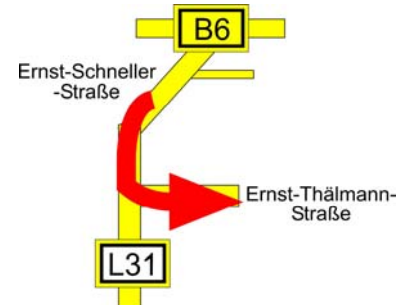

Anfahrt aus Richtung Berlin über die Autobahn A13 und die B6

- Fahre von Berlin kommend über die A13 bis zur Autobahn-Anschlußstelle Thiendorf (Nr. 20)
- Fahre an der Autobahn-Anschlußstelle Thiendorf auf die B98 in Richtung Großenhain ab.
- Folge der B98 **ca. 30 km** bis zur Kreuzung B98 / B169.

- Wechsele an der Kreuzung B98 / B169 links auf die B169 in Richtung Riesa.
- Fahre auf der B169 **ca 5 km** in Richtung Riesa bis zum Ortseingang Riesa.

- Durchquere Riesa auf der B169.
- Bleibe auf der B169 für **ca. 6 km** bis Seehausen.

- Biege in Seehausen rechts in die B6 Richtung Oschatz ein.
- Bleibe **ca. 10 km** auf der B6 Richtung Oschatz
- Fahre bis zur Ortseinfahrt Lonnewitz.

- Biege in Lonnewitz links in die Ernst-Schneller-Straße ein.
- Bleibe auf der Ernst-Schneller-Straße für **ca. 300 m**.

- Biege von der Ernst-Schneller-Straße links in die Ernst-Thälmann-Straße ein.
- Bleibe auf der Ernst-Thälmann-Straße für **ca. 80 m** bis zum Abzweig Thomas-Müntzer-Straße.

- Fahre von der Ernst-Thälmann-Straße die nächste Straße rechts ein (Thomas-Müntzer-Straße).
- Bleibe auf der Thomas-Müntzer-Straße für **ca. 50 m**.