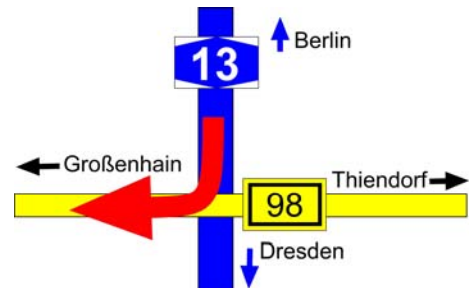

Anfahrt aus Richtung Berlin über die Autobahn A13 und die B6

- Fahre von Berlin kommend über die A13 bis zur Autobahn-Anschlußstelle Thiendorf (Nr. 20)
- Fahre an der Autobahn-Anschlußstelle Thiendorf auf die B98 in Richtung Großenhain ab.
- Folge der B98 **ca. 30 km** bis zur Kreuzung B98 / B169.

- Wechsele an der Kreuzung B98 / B169 links auf die B169 in Richtung Riesa.
- Fahre auf der B169 **ca 5 km** in Richtung Riesa bis zum Ortseingang Riesa.

- Durchquere Riesa auf der B169.
- Bleibe auf der B169 für **ca. 6 km** bis Seehausen.

- Biege in Seehausen rechts in die B6 Richtung Oschatz ein.
- Bleibe **ca. 10 km** auf der B6 Richtung Oschatz
- Fahre bis zur Ortseinfahrt Lonnewitz.

- Biege in Lonnewitz links in die Ernst-Schneller-Straße ein.
- Bleibe auf der Ernst-Schneller-Straße für **ca. 300 m**.

- Biege von der Ernst-Schneller-Straße links in die Ernst-Thälmann-Straße ein.
- Bleibe auf der Ernst-Thälmann-Straße für **ca. 80 m** bis zum Abzweig Thomas-Müntzer-Straße.

- Fahre von der Ernst-Thälmann-Straße die nächste Straße rechts ein (Thomas-Müntzer-Straße).
- Bleibe auf der Thomas-Müntzer-Straße für **ca. 50 m**.