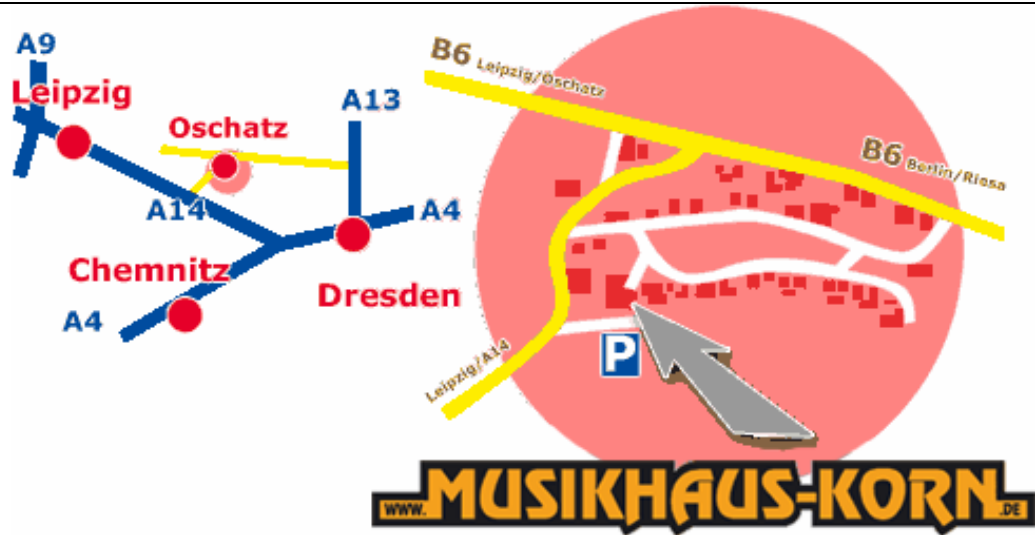

MUSIKHAUS-KORN.DE

Musikhaus Korn Inhaber Denis Korn
Thomas-Müntzer-Straße 4
04758 Oschatz OT Lonnewitz
Tel.: 03435 9880-50
info@musikhaus-korn.de
www.musikhaus-korn.de