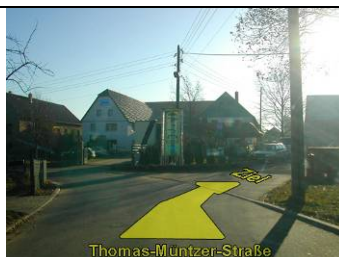

- Fahre auf der Thomas-Müntzer-Straße nach 50 m rechts in das „Landrichtergut“.