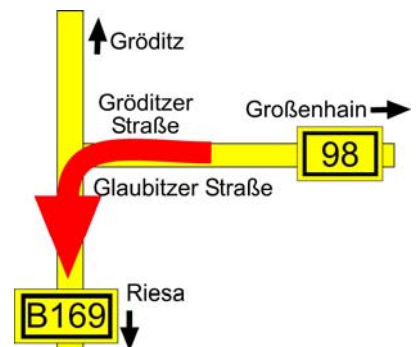

Anfahrt aus Richtung Berlin über die Autobahn A13 und die B6

- Fahre von Berlin kommend über die A13 bis zur Autobahn-Anschlußstelle Thiendorf (Nr. 20)
- Fahre an der Autobahn-Anschlußstelle Thiendorf auf die B98 in Richtung Großenhain ab.
- Folge der B98 **ca. 30 km** bis zur Kreuzung B98 / B169.

- Wechsele an der Kreuzung B98 / B169 links auf die B169 in Richtung Riesa.
- Fahre auf der B169 **ca 5 km** in Richtung Riesa bis zum Ortseingang Riesa.

- Durchquere Riesa auf der B169.
- Bleibe auf der B169 für **ca. 6 km** bis Seehausen.

- Biege in Seehausen rechts in die B6 Richtung Oschatz ein.
- Bleibe **ca. 10 km** auf der B6 Richtung Oschatz
- Fahre bis zur Ortseinfahrt Lonnewitz.

- Biege in Lonnewitz links in die Ernst-Schneller-Straße ein.
- Bleibe auf der Ernst-Schneller-Straße für **ca. 300 m**.

- Biege von der Ernst-Schneller-Straße links in die Ernst-Thälmann-Straße ein.
- Bleibe auf der Ernst-Thälmann-Straße für **ca. 80 m** bis zum Abzweig Thomas-Müntzer-Straße.

- Fahre von der Ernst-Thälmann-Straße die nächste Straße rechts ein (Thomas-Müntzer-Straße).
- Bleibe auf der Thomas-Müntzer-Straße für **ca. 50 m**.