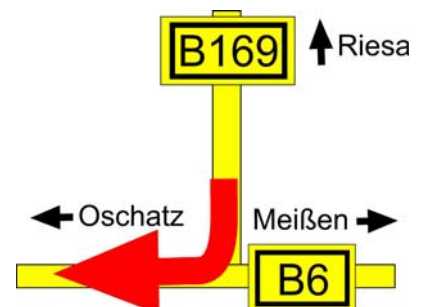

Anfahrt aus Richtung Berlin über die Autobahn A13 und die B6

- Fahre von Berlin kommend über die A13 bis zur Autobahn-Anschlußstelle Thiendorf (Nr. 20)
- Fahre an der Autobahn-Anschlußstelle Thiendorf auf die B98 in Richtung Großenhain ab.
- Folge der B98 **ca. 30 km** bis zur Kreuzung B98 / B169.

- Wechsele an der Kreuzung B98 / B169 links auf die B169 in Richtung Riesa.
- Fahre auf der B169 **ca 5 km** in Richtung Riesa bis zum Ortseingang Riesa.

- Durchquere Riesa auf der B169.
- Bleibe auf der B169 für **ca. 6 km** bis Seehausen.

- Biege in Seehausen rechts in die B6 Richtung Oschatz ein.
- Bleibe **ca. 10 km** auf der B6 Richtung Oschatz
- Fahre bis zur Ortseinfahrt Lonnewitz.

- Biege in Lonnewitz links in die Ernst-Schneller-Straße ein.
- Bleibe auf der Ernst-Schneller-Straße für **ca. 300 m**.

- Biege von der Ernst-Schneller-Straße links in die Ernst-Thälmann-Straße ein.
- Bleibe auf der Ernst-Thälmann-Straße für **ca. 80 m** bis zum Abzweig Thomas-Müntzer-Straße.

- Fahre von der Ernst-Thälmann-Straße die nächste Straße rechts ein (Thomas-Müntzer-Straße).
- Bleibe auf der Thomas-Müntzer-Straße für **ca. 50 m**.