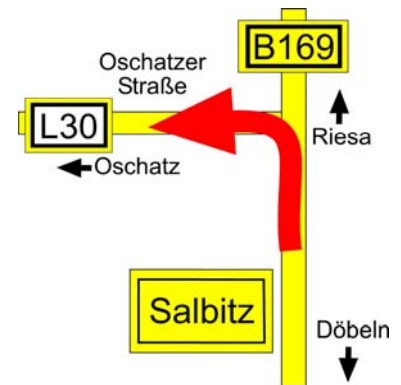

## Anfahrt aus Richtung Chemnitz über die Autobahn A4 und die B169

- Fahre in Chemnitz auf die Autobahn A4 in Richtung Dresden.
- Folge der A4 **ca. 23 km** bis zur Autobahn-Anschlußstelle Hainichen.

### Alternative (bei Stau auf der A4)

- Verlasse Chemnitz über die B169 (Frankenberger Straße)
- Fahre **ca. 16 km** auf der B169 bis zur Autobahn-Anschlußstelle Hainichen

- Fahre an der Autobahn-Anschlußstelle Hainichen (Nr. 73) von der A4 ab und fahre auf die B169 in Richtung Döbeln.
- Bleibe auf der B169 in Richtung Döbeln für **ca. 23 km** bis zur Autobahn-Anschlußstelle Döbeln-Nord.

### Alternative (bei Sperrung der B169)

- Fahre auf der A4 weiter bis zum Autobahn-Dreieck Nossen und wechsele dort auf die A14 in Richtung Leipzig.
- Fahre auf der A14 **ca. 22 km** bis zur Autobahn-Anschlußstelle Döbeln-Nord (Nr. 34)

- Fahre an der Autobahn-Anschlußstelle Döbeln-Nord (Nr. 34) auf die B169 in Richtung Oschatz.
- Bleibe auf der B169 für **ca. 10 km** bis Salbitz.

- Biege in Salbitz nach links in die L30 Oschatzer Straße ein.
- Bleibe auf der L30 für **ca. 5 km** bis zur Ortseinfahrt Zöschau.
- Durchquere Zöschau auf der L30.
- Fahre auf der L30 hinter Zöschau **ca. 1,5 km** bis zur Kreuzung L30 / L31