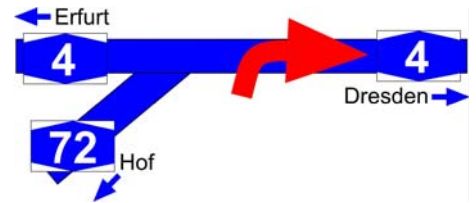

## Anfahrt aus Richtung Chemnitz über die Autobahn A4 und die B169

- Fahre in Chemnitz auf die Autobahn A4 in Richtung Dresden.
- Folge der A4 **ca. 23 km** bis zur Autobahn-Anschlußstelle Hainichen.

### Alternative (bei Stau auf der A4)

- Verlasse Chemnitz über die B169 (Frankenberger Straße)
- Fahre **ca. 16 km** auf der B169 bis zur Autobahn-Anschlußstelle Hainichen

- Fahre an der Autobahn-Anschlußstelle Hainichen (Nr. 73) von der A4 ab und fahre auf die B169 in Richtung Döbeln.
- Bleibe auf der B169 in Richtung Döbeln für **ca. 23 km** bis zur Autobahn-Anschlußstelle Döbeln-Nord.

### Alternative (bei Sperrung der B169)

- Fahre auf der A4 weiter bis zum Autobahn-Dreieck Nossen und wechsele dort auf die A14 in Richtung Leipzig.
- Fahre auf der A14 **ca. 22 km** bis zur Autobahn-Anschlußstelle Döbeln-Nord (Nr. 34)

- Fahre an der Autobahn-Anschlußstelle Döbeln-Nord (Nr. 34) auf die B169 in Richtung Oschatz.
- Bleibe auf der B169 für **ca. 10 km** bis Salbitz.

- Biege in Salbitz nach links in die L30 Oschatzer Straße ein.
- Bleibe auf der L30 für **ca. 5 km** bis zur Ortseinfahrt Zöschau.
- Durchquere Zöschau auf der L30.
- Fahre auf der L30 hinter Zöschau **ca. 1,5 km** bis zur Kreuzung L30 / L31