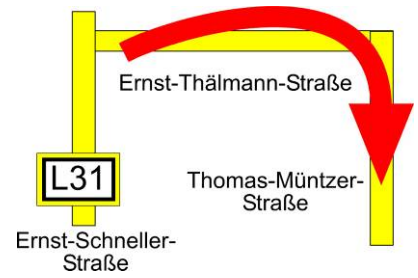

- Fahre an der Autobahn-Anschlußstelle Döbeln-Nord (Nr. 34) auf die B169 in Richtung Oschatz.
- Bleibe auf der B169 für **ca. 10 km** bis Salbitz.

- Biege in Salbitz nach links in die L30 Oschatzer Straße ein.
- Bleibe auf der L30 für **ca. 5 km** bis zur Ortseinfahrt Zöschau.
- Durchquere Zöschau auf der L30.
- Fahre auf der L30 hinter Zöschau **ca. 1,5 km** bis zur Kreuzung L30 / L31

- Biege an der Kreuzung L30 / L31 rechts in Richtung Lonnewitz in die L31 (Ernst-Schneller-Straße) ab.

- Bleibe auf der Ernst-Schneller-Straße (Kreisverkehr geradeaus durchfahren) **ca. 700 m** bis zur Ortseinfahrt Lonnewitz.

- Fahre in Lonnewitz in die zweite Straße (Ernst-Thälmann-Straße) rechts ein.
- Bleibe auf der Ernst-Thälmann-Straße für **ca. 80 m**.

- Fahre von der Ernst-Thälmann-Straße die nächste Straße rechts ein (Thomas-Müntzer-Straße).
- Bleibe auf der Thomas-Müntzer-Straße für **ca. 50 m**.