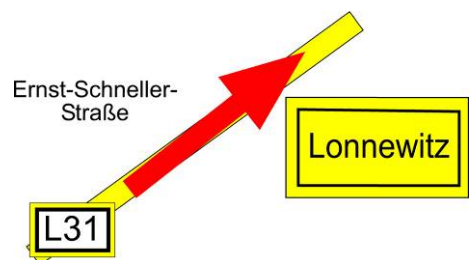

- Bleibe auf der Ernst-Schneller-Straße (Kreisverkehr geradeaus durchfahren) **ca. 700 m** bis zur Ortseinfahrt Lonnewitz.