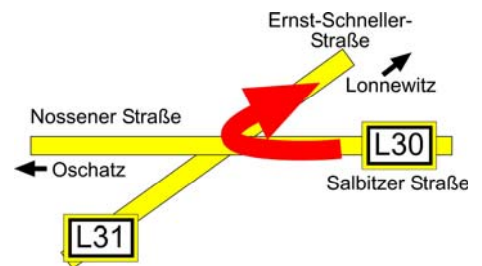

### Alternative (bei Stau auf der A4)

- Verlasse Chemnitz über die B169 (Frankenberger Straße)
- Fahre **ca. 16 km** auf der B169 bis zur Autobahn-Anschlußstelle Hainichen

- Fahre an der Autobahn-Anschlußstelle Hainichen (Nr. 73) von der A4 ab und fahre auf die B169 in Richtung Döbeln.
- Bleibe auf der B169 in Richtung Döbeln für **ca. 23 km** bis zur Autobahn-Anschlußstelle Döbeln-Nord.

### Alternative (bei Sperrung der B169)

- Fahre auf der A4 weiter bis zum Autobahn-Dreieck Nossen und wechsele dort auf die A14 in Richtung Leipzig.
- Fahre auf der A14 **ca. 22 km** bis zur Autobahn-Anschlußstelle Döbeln-Nord (Nr. 34)

- Fahre an der Autobahn-Anschlußstelle Döbeln-Nord (Nr. 34) auf die B169 in Richtung Oschatz.
- Bleibe auf der B169 für **ca. 10 km** bis Salbitz.

- Biege in Salbitz nach links in die L30 Oschatzer Straße ein.
- Bleibe auf der L30 für **ca. 5 km** bis zur Ortseinfahrt Zöschau.
- Durchquere Zöschau auf der L30.
- Fahre auf der L30 hinter Zöschau **ca. 1,5 km** bis zur Kreuzung L30 / L31

- Biege an der Kreuzung L30 / L31 rechts in Richtung Lonnewitz in die L31 (Ernst-Schneller-Straße) ab.

- Bleibe auf der Ernst-Schneller-Straße (Kreisverkehr geradeaus durchfahren) **ca. 700 m** bis zur Ortseinfahrt Lonnewitz.