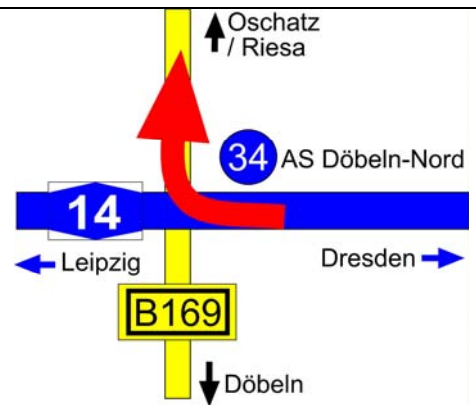

## Anfahrt aus Richtung Chemnitz über die Autobahn A4 und die B169

- Fahre in Chemnitz auf die Autobahn A4 in Richtung Dresden.
- Folge der A4 **ca. 23 km** bis zur Autobahn-Anschlußstelle Hainichen.

### Alternative (bei Stau auf der A4)

- Verlasse Chemnitz über die B169 (Frankenberger Straße)
- Fahre **ca. 16 km** auf der B169 bis zur Autobahn-Anschlußstelle Hainichen

- Fahre an der Autobahn-Anschlußstelle Hainichen (Nr. 73) von der A4 ab und fahre auf die B169 in Richtung Döbeln.
- Bleibe auf der B169 in Richtung Döbeln für **ca. 23 km** bis zur Autobahn-Anschlußstelle Döbeln-Nord.

### Alternative (bei Sperrung der B169)

- Fahre auf der A4 weiter bis zum Autobahn-Dreieck Nossen und wechsele dort auf die A14 in Richtung Leipzig.
- Fahre auf der A14 **ca. 22 km** bis zur Autobahn-Anschlußstelle Döbeln-Nord (Nr. 34)

- Fahre an der Autobahn-Anschlußstelle Döbeln-Nord (Nr. 34) auf die B169 in Richtung Oschatz.
- Bleibe auf der B169 für **ca. 10 km** bis Salbitz.

- Biege in Salbitz nach links in die L30 Oschatzer Straße ein.
- Bleibe auf der L30 für **ca. 5 km** bis zur Ortseinfahrt Zöschau.
- Durchquere Zöschau auf der L30.
- Fahre auf der L30 hinter Zöschau **ca. 1,5 km** bis zur Kreuzung L30 / L31