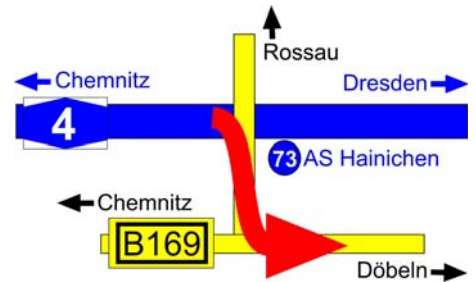

## Anfahrt aus Richtung Chemnitz über die Autobahn A4 und die B169

- Fahre in Chemnitz auf die Autobahn A4 in Richtung Dresden.
- Folge der A4 **ca. 23 km** bis zur Autobahn-Anschlußstelle Hainichen.

### Alternative (bei Stau auf der A4)

- Verlasse Chemnitz über die B169 (Frankenberger Straße)
- Fahre **ca. 16 km** auf der B169 bis zur Autobahn-Anschlußstelle Hainichen

- Fahre an der Autobahn-Anschlußstelle Hainichen (Nr. 73) von der A4 ab und fahre auf die B169 in Richtung Döbeln.
- Bleibe auf der B169 in Richtung Döbeln für **ca. 23 km** bis zur Autobahn-Anschlußstelle Döbeln-Nord.

### Alternative (bei Sperrung der B169)

- Fahre auf der A4 weiter bis zum Autobahn-Dreieck Nossen und wechsele dort auf die A14 in Richtung Leipzig.
- Fahre auf der A14 **ca. 22 km** bis zur Autobahn-Anschlußstelle Döbeln-Nord (Nr. 34)

- Fahre an der Autobahn-Anschlußstelle Döbeln-Nord (Nr. 34) auf die B169 in Richtung Oschatz.
- Bleibe auf der B169 für **ca. 10 km** bis Salbitz.

- Biege in Salbitz nach links in die L30 Oschatzer Straße ein.
- Bleibe auf der L30 für **ca. 5 km** bis zur Ortseinfahrt Zöschau.
- Durchquere Zöschau auf der L30.
- Fahre auf der L30 hinter Zöschau **ca. 1,5 km** bis zur Kreuzung L30 / L31