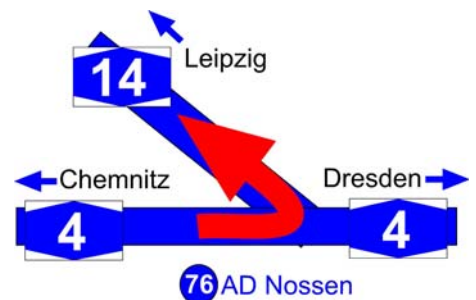

## Anfahrt aus Richtung Chemnitz über die Autobahn A4 und die B169

- Fahre in Chemnitz auf die Autobahn A4 in Richtung Dresden.
- Folge der A4 **ca. 23 km** bis zur Autobahn-Anschlußstelle Hainichen.

### Alternative (bei Stau auf der A4)

- Verlasse Chemnitz über die B169 (Frankenberger Straße)
- Fahre **ca. 16 km** auf der B169 bis zur Autobahn-Anschlußstelle Hainichen

- Fahre an der Autobahn-Anschlußstelle Hainichen (Nr. 73) von der A4 ab und fahre auf die B169 in Richtung Döbeln.
- Bleibe auf der B169 in Richtung Döbeln für **ca. 23 km** bis zur Autobahn-Anschlußstelle Döbeln-Nord.

### Alternative (bei Sperrung der B169)

- Fahre auf der A4 weiter bis zum Autobahn-Dreieck Nossen und wechsele dort auf die A14 in Richtung Leipzig.
- Fahre auf der A14 **ca. 22 km** bis zur Autobahn-Anschlußstelle Döbeln-Nord (Nr. 34)

- Fahre an der Autobahn-Anschlußstelle Döbeln-Nord (Nr. 34) auf die B169 in Richtung Oschatz.
- Bleibe auf der B169 für **ca. 10 km** bis Salbitz.

- Biege in Salbitz nach links in die L30 Oschatzer Straße ein.
- Bleibe auf der L30 für **ca. 5 km** bis zur Ortseinfahrt Zöschau.
- Durchquere Zöschau auf der L30.
- Fahre auf der L30 hinter Zöschau **ca. 1,5 km** bis zur Kreuzung L30 / L31