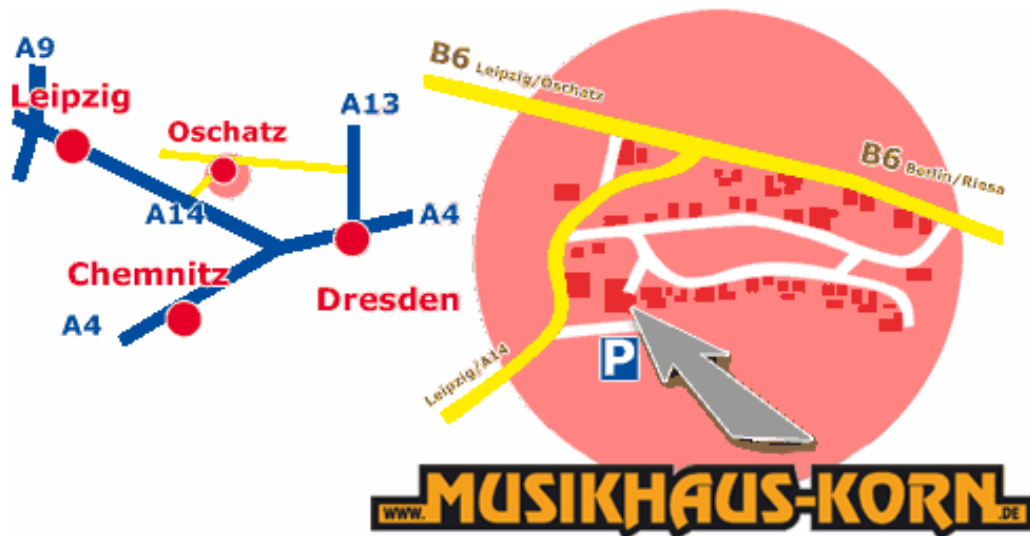

- Du bist am Ziel.