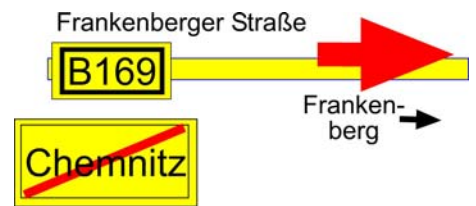

## Anfahrt aus Richtung Chemnitz über die Autobahn A4 und die B169

- Fahre in Chemnitz auf die Autobahn A4 in Richtung Dresden.
- Folge der A4 **ca. 23 km** bis zur Autobahn-Anschlußstelle Hainichen.

### Alternative (bei Stau auf der A4)

- Verlasse Chemnitz über die B169 (Frankenberger Straße)
- Fahre **ca. 16 km** auf der B169 bis zur Autobahn-Anschlußstelle Hainichen

- Fahre an der Autobahn-Anschlußstelle Hainichen (Nr. 73) von der A4 ab und fahre auf die B169 in Richtung Döbeln.
- Bleibe auf der B169 in Richtung Döbeln für **ca. 23 km** bis zur Autobahn-Anschlußstelle Döbeln-Nord.

### Alternative (bei Sperrung der B169)

- Fahre auf der A4 weiter bis zum Autobahn-Dreieck Nossen und wechsele dort auf die A14 in Richtung Leipzig.
- Fahre auf der A14 **ca. 22 km** bis zur Autobahn-Anschlußstelle Döbeln-Nord (Nr. 34)

- Fahre an der Autobahn-Anschlußstelle Döbeln-Nord (Nr. 34) auf die B169 in Richtung Oschatz.
- Bleibe auf der B169 für **ca. 10 km** bis Salbitz.

- Biege in Salbitz nach links in die L30 Oschatzer Straße ein.
- Bleibe auf der L30 für **ca. 5 km** bis zur Ortseinfahrt Zöschau.
- Durchquere Zöschau auf der L30.
- Fahre auf der L30 hinter Zöschau **ca. 1,5 km** bis zur Kreuzung L30 / L31