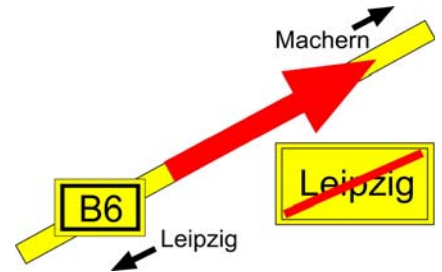

WWW. MUSIKHAUS-KORN.DE

Anfahrt aus Richtung Leipzig über die B6

- Verlasse Leipzig auf der B6 in Richtung Machern.
- Folge der B6 **ca. 13 km** bis zur B107 hinter Machern.

- Fahre geradeaus auf die B107 in Richtung Wurzen.
- Folge der B107 **ca. 1 km** bis zur B6 in Bennewitz.

- Fahre in Bennewitz wieder auf die B6.
- Bleibe auf der B6 für **ca. 30 km** bis zum Ortseingang Oschatz.

- Durchquere Oschatz **ca. 4 km** auf der B6 bis zum Abzweig L31 (Ernst-Schneller-Straße)
- Biege rechts in die Ernst-Schneller-Straße ein.
- Bleibe auf der Ernst-Schneller-Straße für **ca. 300 m**.

- Biege von der Ernst-Schneller-Straße links in die Ernst-Thälmann-Straße ein.
- Bleibe auf der Ernst-Thälmann-Straße für **ca. 80 m** bis zum Abzweig Thomas-Müntzer-Straße.

- Biege von der Ernst-Thälmann-Straße die nächste Straße rechts in die Thomas-Müntzer-Straße ein.
- Bleibe auf der Thomas-Müntzer-Straße für **ca. 50 m**.