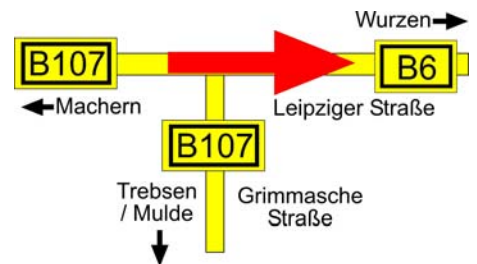

WWW. MUSIKHAUS-KORN.DE

Anfahrt aus Richtung Leipzig über die B6

- Verlasse Leipzig auf der B6 in Richtung Machern.
- Folge der B6 **ca. 13 km** bis zur B107 hinter Machern.

- Fahre geradeaus auf die B107 in Richtung Wurzen.
- Folge der B107 **ca. 1 km** bis zur B6 in Bennewitz.

- Fahre in Bennewitz wieder auf die B6.
- Bleibe auf der B6 für **ca. 30 km** bis zum Ortseingang Oschatz.

- Durchquere Oschatz **ca. 4 km** auf der B6 bis zum Abzweig L31 (Ernst-Schneller-Straße)
- Biege rechts in die Ernst-Schneller-Straße ein.
- Bleibe auf der Ernst-Schneller-Straße für **ca. 300 m**.

- Biege von der Ernst-Schneller-Straße links in die Ernst-Thälmann-Straße ein.
- Bleibe auf der Ernst-Thälmann-Straße für **ca. 80 m** bis zum Abzweig Thomas-Müntzer-Straße.

- Biege von der Ernst-Thälmann-Straße die nächste Straße rechts in die Thomas-Müntzer-Straße ein.
- Bleibe auf der Thomas-Müntzer-Straße für **ca. 50 m**.