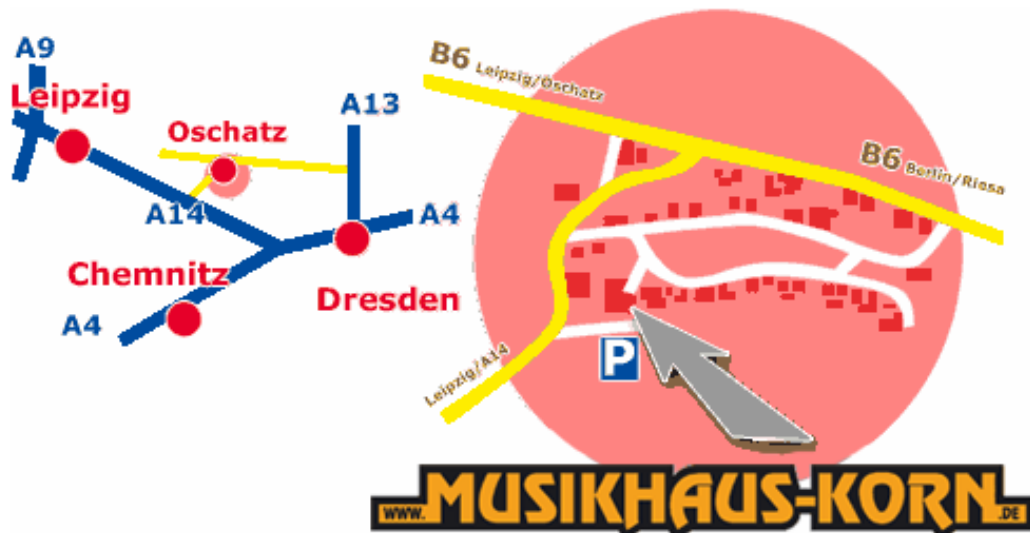

WWW. MUSIKHAUS-KORN.DE

Anfahrt aus Richtung Leipzig über die B6

- Verlasse Leipzig auf der B6 in Richtung Machern.
- Folge der B6 **ca. 13 km** bis zur B107 hinter Machern.

- Fahre geradeaus auf die B107 in Richtung Wurzen.
- Folge der B107 **ca. 1 km** bis zur B6 in Bennewitz.

- Fahre in Bennewitz wieder auf die B6.
- Bleibe auf der B6 für **ca. 30 km** bis zum Ortseingang Oschatz.

- Durchquere Oschatz **ca. 4 km** auf der B6 bis zum Abzweig L31 (Ernst-Schneller-Straße)
- Biege rechts in die Ernst-Schneller-Straße ein.
- Bleibe auf der Ernst-Schneller-Straße für **ca. 300 m**.

- Biege von der Ernst-Schneller-Straße links in die Ernst-Thälmann-Straße ein.
- Bleibe auf der Ernst-Thälmann-Straße für **ca. 80 m** bis zum Abzweig Thomas-Müntzer-Straße.

- Biege von der Ernst-Thälmann-Straße die nächste Straße rechts in die Thomas-Müntzer-Straße ein.
- Bleibe auf der Thomas-Müntzer-Straße für **ca. 50 m**.

- Fahre auf der Thomas-Müntzer-Straße nach 50 m rechts in das „Landrichtergut“.

- Du bist am Ziel.

Musikhaus Korn Inhaber Denis Korn
 Thomas-Müntzer-Straße 4
 04758 Oschatz OT Lonnewitz
 Tel.: 03435 9880-50
info@musikhaus-korn.de
www.musikhaus-korn.de