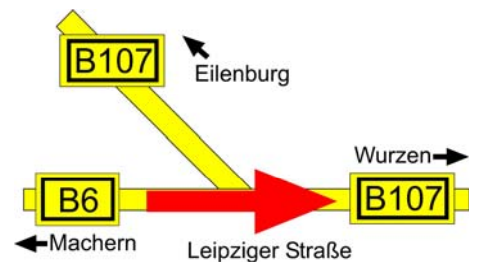

WWW. MUSIKHAUS-KORN.DE

Anfahrt aus Richtung Leipzig über die B6

- Verlasse Leipzig auf der B6 in Richtung Machern.
- Folge der B6 **ca. 13 km** bis zur B107 hinter Machern.

- Fahre geradeaus auf die B107 in Richtung Wurzen.
- Folge der B107 **ca. 1 km** bis zur B6 in Bennewitz.

- Fahre in Bennewitz wieder auf die B6.
- Bleibe auf der B6 für **ca. 30 km** bis zum Ortseingang Oschatz.

- Durchquere Oschatz **ca. 4 km** auf der B6 bis zum Abzweig L31 (Ernst-Schneller-Straße)
- Biege rechts in die Ernst-Schneller-Straße ein.
- Bleibe auf der Ernst-Schneller-Straße für **ca. 300 m**.

- Biege von der Ernst-Schneller-Straße links in die Ernst-Thälmann-Straße ein.
- Bleibe auf der Ernst-Thälmann-Straße für **ca. 80 m** bis zum Abzweig Thomas-Müntzer-Straße.

- Biege von der Ernst-Thälmann-Straße die nächste Straße rechts in die Thomas-Müntzer-Straße ein.
- Bleibe auf der Thomas-Müntzer-Straße für **ca. 50 m**.