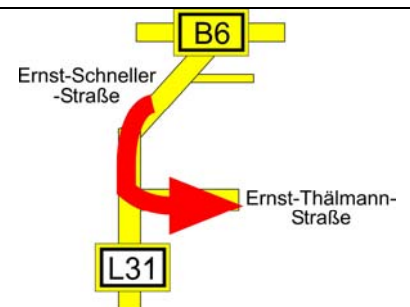

WWW. MUSIKHAUS-KORN.DE

Anfahrt aus Richtung Leipzig über die B6

- Verlasse Leipzig auf der B6 in Richtung Machern.
- Folge der B6 **ca. 13 km** bis zur B107 hinter Machern.

- Fahre geradeaus auf die B107 in Richtung Wurzen.
- Folge der B107 **ca. 1 km** bis zur B6 in Bennewitz.

- Fahre in Bennewitz wieder auf die B6.
- Bleibe auf der B6 für **ca. 30 km** bis zum Ortseingang Oschatz.

- Durchquere Oschatz **ca. 4 km** auf der B6 bis zum Abzweig L31 (Ernst-Schneller-Straße)
- Biege rechts in die Ernst-Schneller-Straße ein.
- Bleibe auf der Ernst-Schneller-Straße für **ca. 300 m**.

- Biege von der Ernst-Schneller-Straße links in die Ernst-Thälmann-Straße ein.
- Bleibe auf der Ernst-Thälmann-Straße für **ca. 80 m** bis zum Abzweig Thomas-Müntzer-Straße.

- Biege von der Ernst-Thälmann-Straße die nächste Straße rechts in die Thomas-Müntzer-Straße ein.
- Bleibe auf der Thomas-Müntzer-Straße für **ca. 50 m**.

- Fahre auf der Thomas-Müntzer-Straße nach 50 m rechts in das „Landrichtergut“.

- Du bist am Ziel.

Musikhaus Korn Inhaber Denis Korn
 Thomas-Müntzer-Straße 4
 04758 Oschatz OT Lonnewitz
 Tel.: 03435 9880-50
info@musikhaus-korn.de
www.musikhaus-korn.de