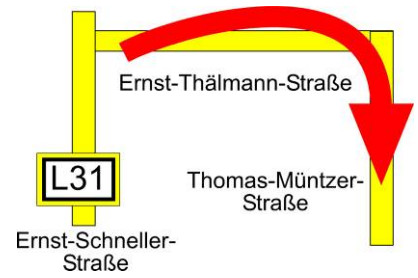

WWW. MUSIKHAUS-KORN.DE

Anfahrt aus Richtung Leipzig über die B6

- Verlasse Leipzig auf der B6 in Richtung Machern.
- Folge der B6 **ca. 13 km** bis zur B107 hinter Machern.

- Fahre geradeaus auf die B107 in Richtung Wurzen.
- Folge der B107 **ca. 1 km** bis zur B6 in Bennewitz.

- Fahre in Bennewitz wieder auf die B6.
- Bleibe auf der B6 für **ca. 30 km** bis zum Ortseingang Oschatz.

- Durchquere Oschatz **ca. 4 km** auf der B6 bis zum Abzweig L31 (Ernst-Schneller-Straße)
- Biege rechts in die Ernst-Schneller-Straße ein.
- Bleibe auf der Ernst-Schneller-Straße für **ca. 300 m**.

- Biege von der Ernst-Schneller-Straße links in die Ernst-Thälmann-Straße ein.
- Bleibe auf der Ernst-Thälmann-Straße für **ca. 80 m** bis zum Abzweig Thomas-Müntzer-Straße.

- Biege von der Ernst-Thälmann-Straße die nächste Straße rechts in die Thomas-Müntzer-Straße ein.
- Bleibe auf der Thomas-Müntzer-Straße für **ca. 50 m**.